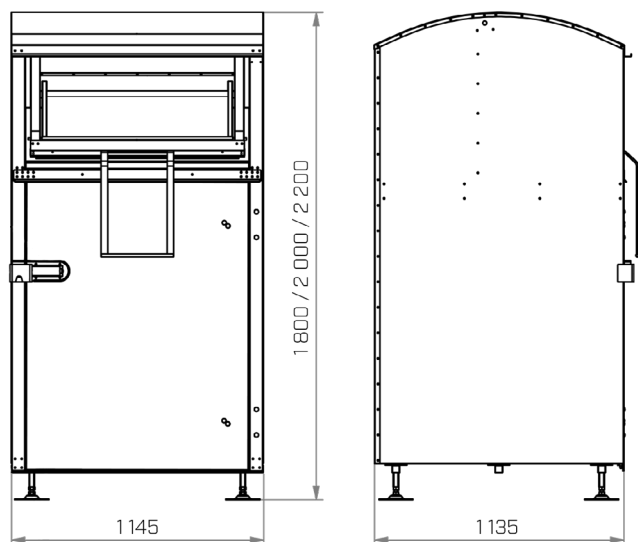

Закругленная крыша (отверстие для наполнения премиум)

размеры в мм