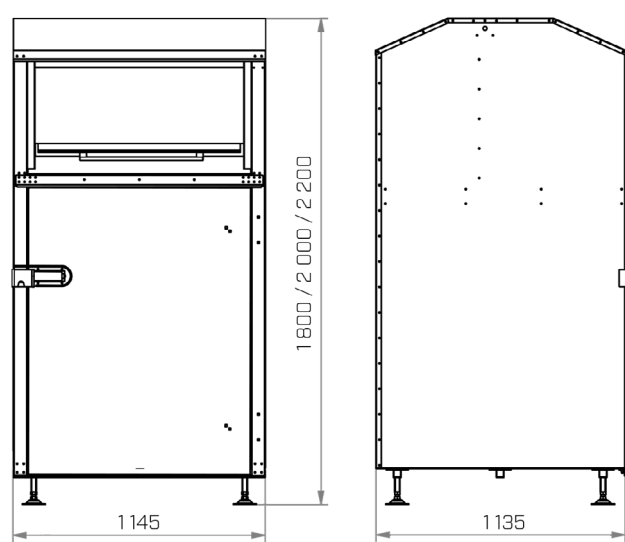

Спецификация

- объем от 1,8 до 2,5 м³,
- листовой металл толщиной : 1,0 мм – 1,25 мм – 1,5 мм,
- изготовлены из оцинкованного листового металла,
- качественная обработка поверхности порошковым окрашиванием в цветах цветового стандарта RAL,
- безопасное неразделяемое наполнение с элементами, амортизирующими удары при закрывании и предотвращающими затекание дождевой воды, а также препятствующими кражам материала из контейнера,
- высота держателя для наполнения 1100–1500 мм,
- защитный навес над проемом для наполнения,
- дверь снабженная замком с возможностью использования универсального ключа,
- 4 регулируемые ножки высотой 8–12 см,
- запираение, препятствующее кражам материала (навесной замок с закрытым затвором против взлома или среза).

размеры в мм

тип крыши	длина (мм)	ширина (мм)	высота (мм)
закругленная	1145	1135	1800/2000/2200
трапецевидная	1145	1135	1800/2000/2200

Отверстия для наполнения

стандартное

с разделяющей перегородкой

премиум