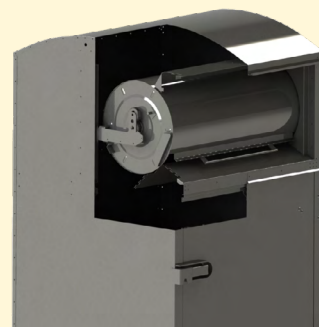

барабанного типа